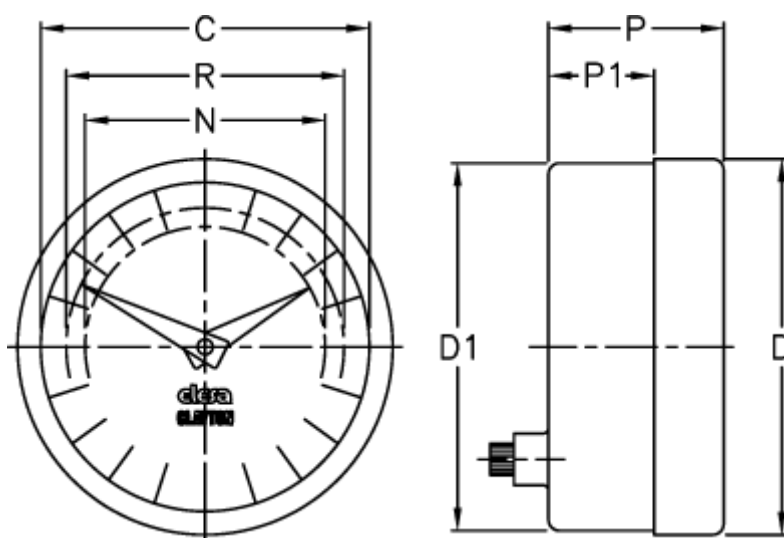

Varenummer: 2307074015
Beskrivelse: E+G Indikator
PA11-0008-D

Mål

C = 42
D = 49.8
d1 = 48.2
N = 30
P = 30
P1 = 23
R = 37